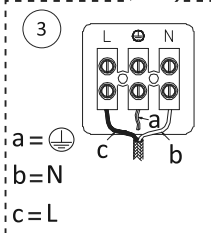

Paul Neuhaus

835931 - ETON

Paul Neuhaus

Paul Neuhaus GmbH

Olakenweg 36 · D-59457 Werl

☎ +49(0)2922 9721 9290

✉ Kundenservice@neuhaus-group.de

www.paul-neuhaus.de

- DE
- GB
- FR
- BG
- CZ
- DK
- EL
- ES
- ET
- FI
- HR
- HU
- IT
- LT
- LV
- NL
- NO
- PL
- PT
- RO
- RU
- SK
- SL
- SR
- SV
- TR

835931

230V/50Hz~

1x GU10 max. 10W

2x

2x

1

Ø6mm

2

3

4

6

7

90°

5